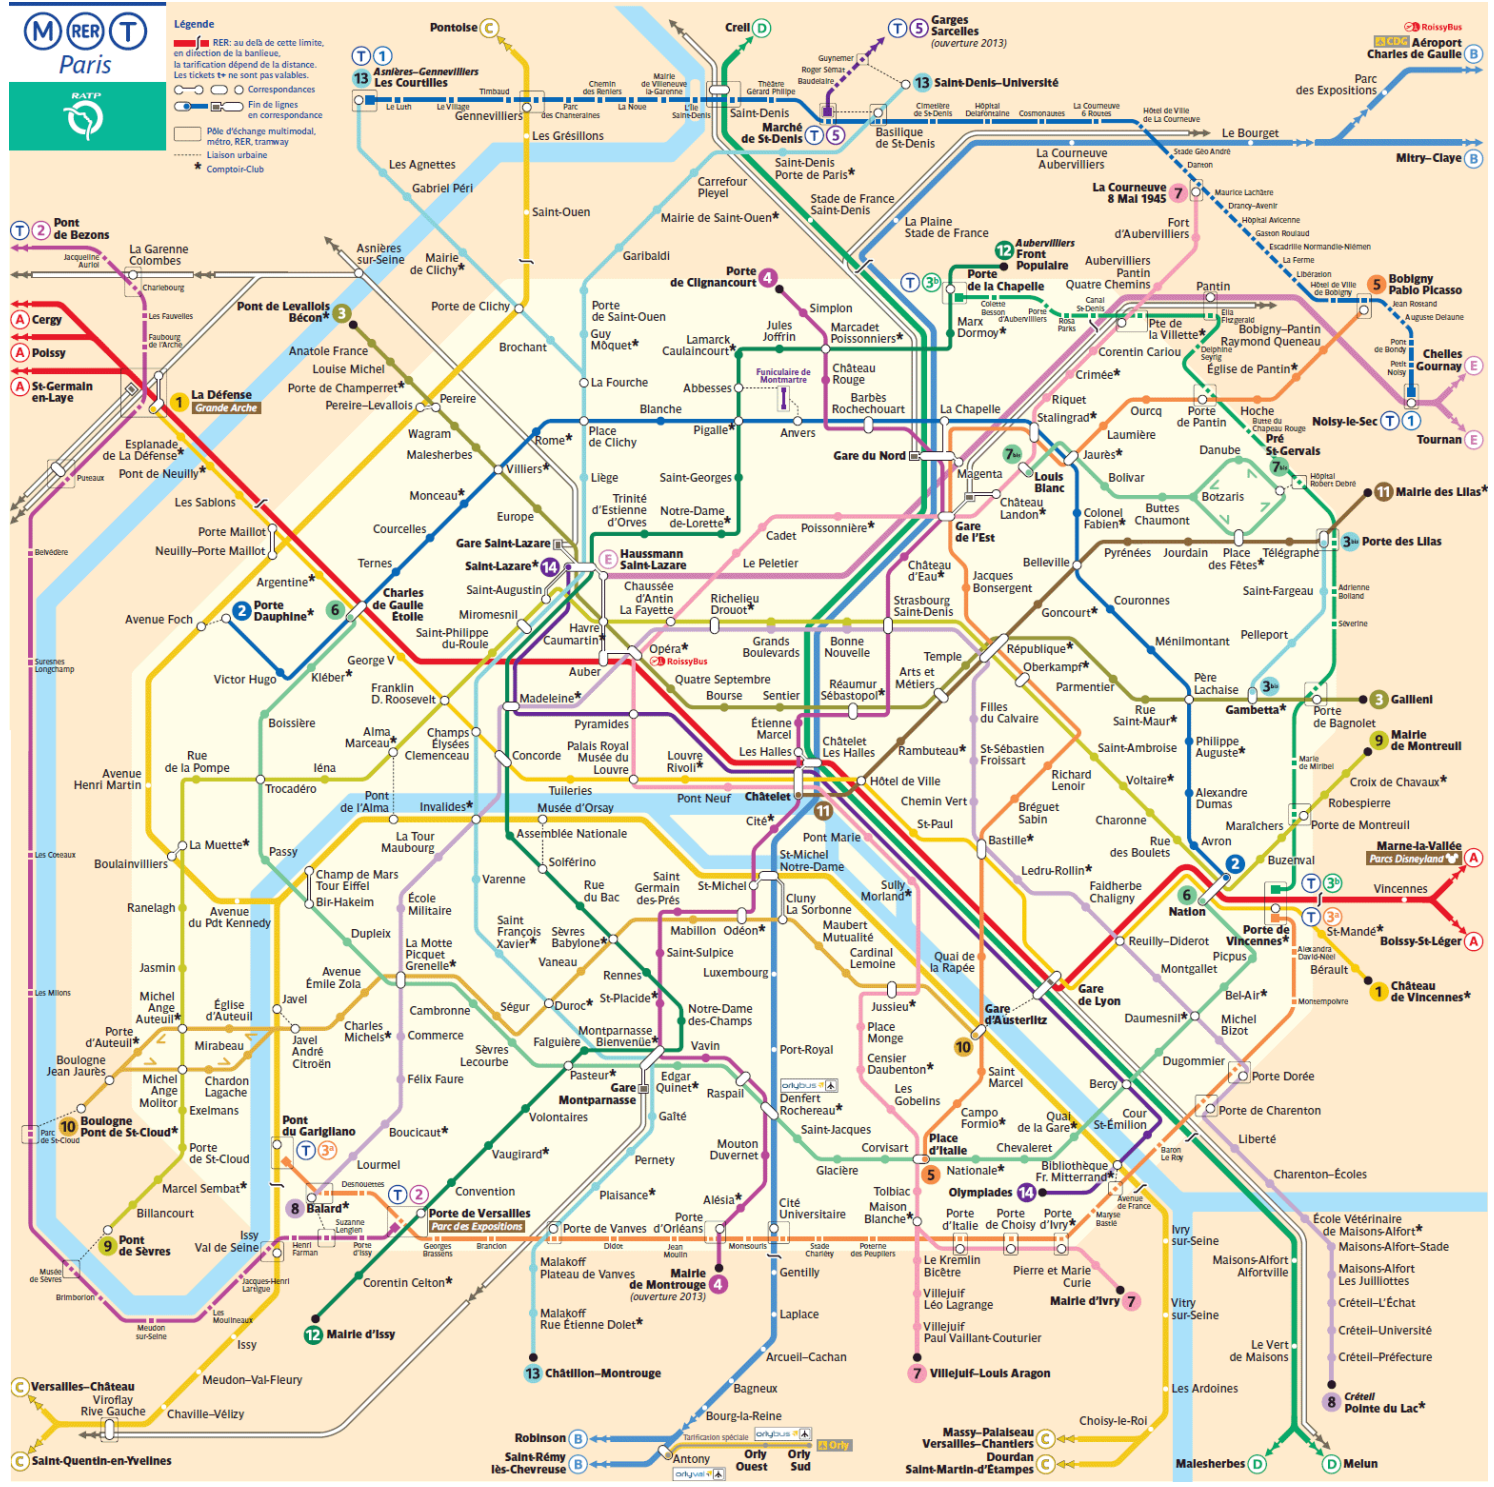

M **RE** **R** **T**
Paris
RATP